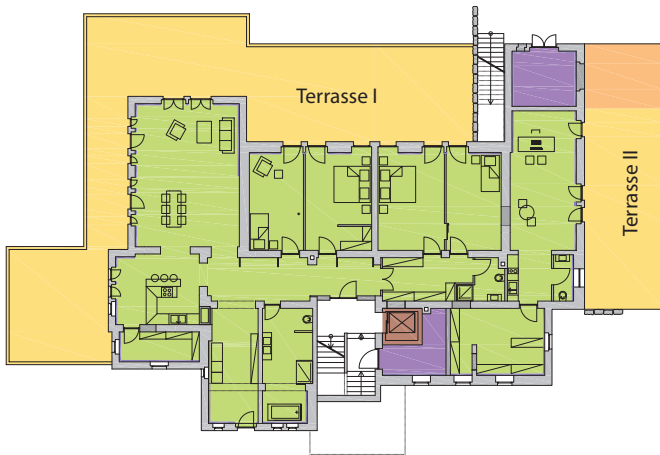

BEISPIELHAFTES WOHNUNGSVARIANTEN IN DER EDUARD-PFEIFFER-VILLA

GARTENGESCHOSS
WOHNUNG

Wohnen	275.00 m ²
Terrasse I	169.48 m ²
Terrasse II	65.42 m ²
+ Gartenanteil	

+ BEISPIELHAFTES WOHNUNGSVARIANTEN IN DER EDUARD-PFEIFFER-VILLA

GARTENGEHOSS
WOHNUNG LINKS

Wohnen 160.15 m²
Terrasse I 138.93 m²
+ Gartenanteil

+ BEISPIELHAFTES WOHNUNGSVARIANTEN IN DER EDUARD-PFEIFFER-VILLA

GARTENGESCHOSS
WOHNUNG RECHTS

Wohnen	114.29 m ²
Terrasse II	30.55 m ²
Terrasse III	65.42 m ²
+ Gartenanteil	