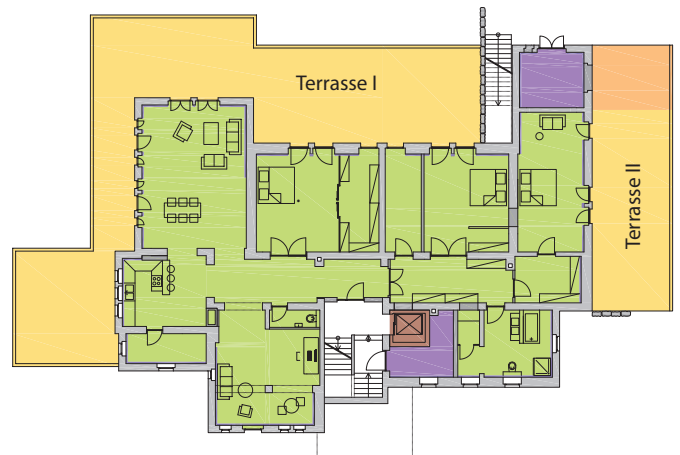

BEISPIELHAFTES WOHNUNGSVARIANTEN IN DER EDUARD-PFEIFFER-VILLA

GARTENGESCHOSS
WOHNUNG

Wohnen	275.00 m ²
Terrasse I	169.48 m ²
Terrasse II	65.42 m ²
+ Gartenanteil	

+ BEISPIELHAFTES WOHNUNGSVARIANTEN IN DER EDUARD-PFEIFFER-VILLA

GARTENGEHOSS
WOHNUNG LINKS

Wohnen 160.15 m²
Terrasse I 138.93 m²
+ Gartenanteil

+ BEISPIELHAFTES WOHNUNGSVARIANTEN IN DER EDUARD-PFEIFFER-VILLA

GARTENGESCHOSS
WOHNUNG RECHTS

Wohnen	114.29 m ²
Terrasse II	30.55 m ²
Terrasse III	65.42 m ²
+ Gartenanteil	