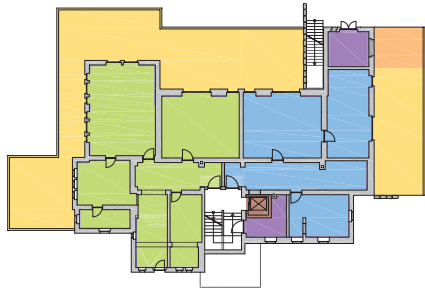

BEISPIELHAFTES WOHNUNGSVARIANTEN IN DER EDUARD-PFEIFFER-VILLA

GARTENGESCHOSS
WOHNUNG

Wohnen	275.00 m ²
Terrasse I	169.48 m ²
Terrasse II	65.42 m ²
+ Gartenanteil	

+ BEISPIELHAFTES WOHNUNGSVARIANTEN IN DER EDUARD-PFEIFFER-VILLA

GARTENGEHOSS
WOHNUNG LINKS

Wohnen 160.15 m²
Terrasse I 138.93 m²
+ Gartenanteil

+ BEISPIELHAFTES WOHNUNGSVARIANTEN IN DER EDUARD-PFEIFFER-VILLA

GARTENGESCHOSS
WOHNUNG RECHTS

Wohnen	114.29 m ²
Terrasse II	30.55 m ²
Terrasse III	65.42 m ²
+ Gartenanteil	