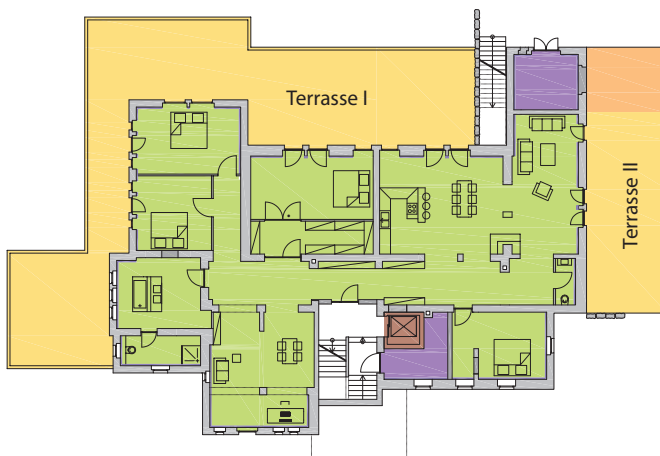

BEISPIELHAFTES WOHNUNGSVARIANTEN IN DER EDUARD-PFEIFFER-VILLA

GARTENGESCHOSS
WOHNUNG

Wohnen	275.00 m ²
Terrasse I	169.48 m ²
Terrasse II	65.42 m ²
+ Gartenanteil	

+ BEISPIELHAFTES WOHNUNGSVARIANTEN IN DER EDUARD-PFEIFFER-VILLA

GARTENGEHOSS
WOHNUNG LINKS

Wohnen 160.15 m²
Terrasse I 138.93 m²
+ Gartenanteil

+ BEISPIELHAFTES WOHNUNGSVARIANTEN IN DER EDUARD-PFEIFFER-VILLA

GARTENGESCHOSS
WOHNUNG RECHTS

Wohnen	114.29 m ²
Terrasse II	30.55 m ²
Terrasse III	65.42 m ²
+ Gartenanteil	