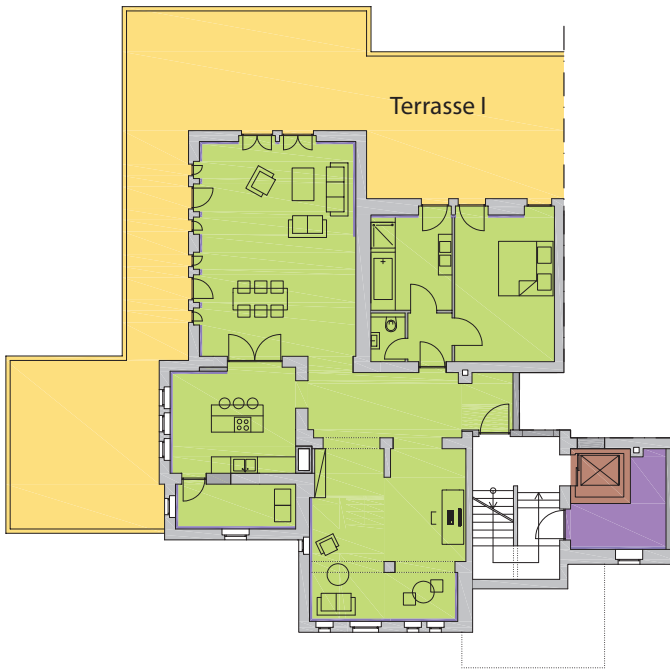

BEISPIELHAFTES WOHNUNGSVARIANTEN IN DER EDUARD-PFEIFFER-VILLA

GARTENGESCHOSS
WOHNUNG

Wohnen	275.00 m ²
Terrasse I	169.48 m ²
Terrasse II	65.42 m ²
+ Gartenanteil	

+ BEISPIELHAFTES WOHNUNGSVARIANTEN IN DER EDUARD-PFEIFFER-VILLA

GARTENGEHOSS
WOHNUNG LINKS

Wohnen 160.15 m²
Terrasse I 138.93 m²
+ Gartenanteil

+ BEISPIELHAFTES WOHNUNGSVARIANTEN IN DER EDUARD-PFEIFFER-VILLA

GARTENGESCHOSS
WOHNUNG RECHTS

Wohnen	114.29 m ²
Terrasse II	30.55 m ²
Terrasse III	65.42 m ²
+ Gartenanteil	