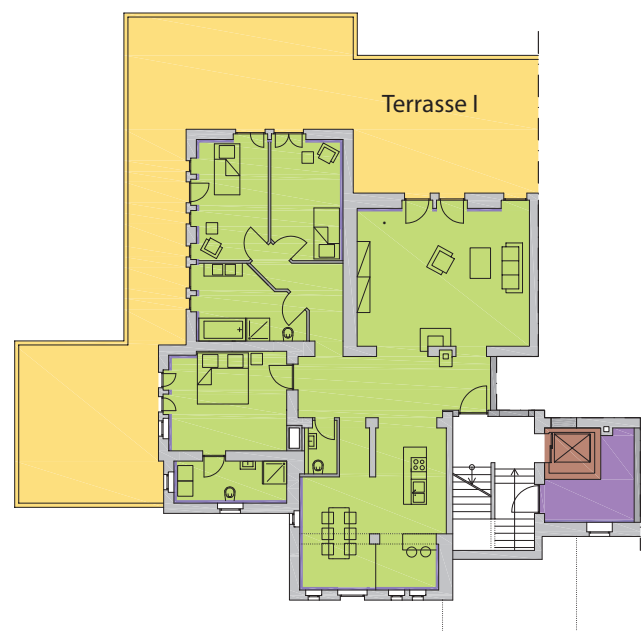

BEISPIELHAFTES WOHNUNGSVARIANTEN IN DER EDUARD-PFEIFFER-VILLA

GARTENGESCHOSS
WOHNUNG

Wohnen	275.00 m ²
Terrasse I	169.48 m ²
Terrasse II	65.42 m ²
+ Gartenanteil	

+ BEISPIELHAFTES WOHNUNGSVARIANTEN IN DER EDUARD-PFEIFFER-VILLA

GARTENGEHOSS
WOHNUNG LINKS

Wohnen 160.15 m²
Terrasse I 138.93 m²
+ Gartenanteil

+ BEISPIELHAFTES WOHNUNGSVARIANTEN IN DER EDUARD-PFEIFFER-VILLA

GARTENGESCHOSS
WOHNUNG RECHTS

Wohnen	114.29 m ²
Terrasse II	30.55 m ²
Terrasse III	65.42 m ²
+ Gartenanteil	