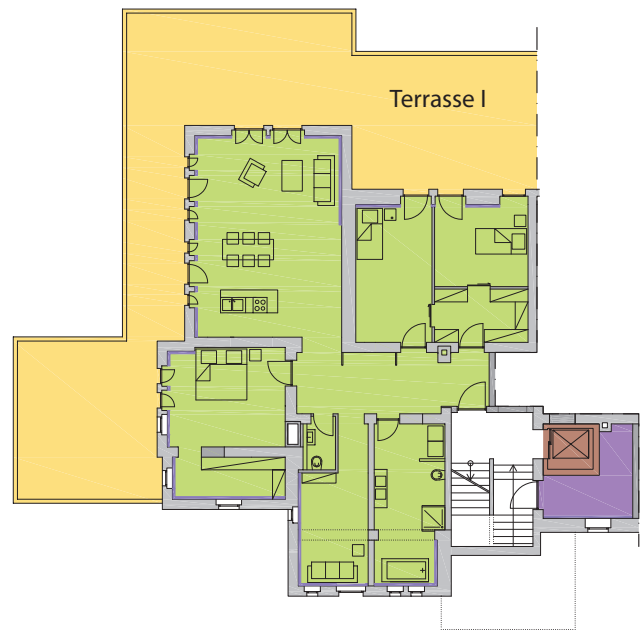

BEISPIELHAFTES WOHNUNGSVARIANTEN IN DER EDUARD-PFEIFFER-VILLA

GARTENGESCHOSS
WOHNUNG

Wohnen	275.00 m ²
Terrasse I	169.48 m ²
Terrasse II	65.42 m ²
+ Gartenanteil	

+ BEISPIELHAFTES WOHNUNGSVARIANTEN IN DER EDUARD-PFEIFFER-VILLA

GARTENGEHOSS
WOHNUNG LINKS

Wohnen 160.15 m²
Terrasse I 138.93 m²
+ Gartenanteil

+ BEISPIELHAFTES WOHNUNGSVARIANTEN IN DER EDUARD-PFEIFFER-VILLA

GARTENGESCHOSS
WOHNUNG RECHTS

Wohnen	114.29 m ²
Terrasse II	30.55 m ²
Terrasse III	65.42 m ²
+ Gartenanteil	